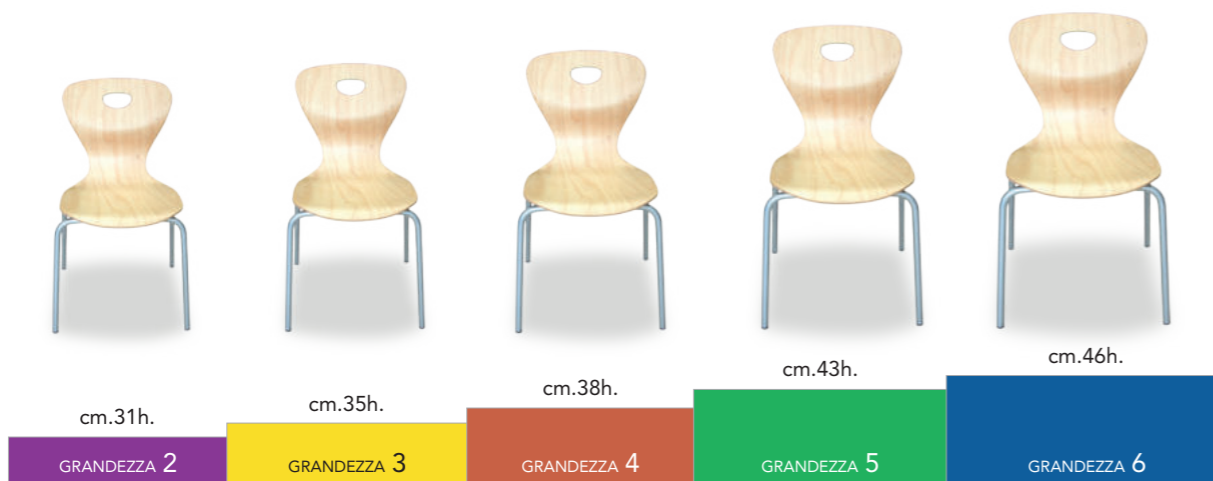

Serie  
TIRRENIA

nipe  
design

specialisti  
della scuola

Altezza sedute UNI EN 1729

Serie  
TIRRENIA

nipe  
design

specialisti  
della scuola

NIPE DESIGN Srl  
Via della Cooperazione, 135  
38123 TRENTO  
Tel. : +39 0461 822338

# Serie TIRRENIA

La nuova gamma di sedute della serie Tirrenia comprende cinque dimensioni adatte per una età compresa dai 3 a 14 anni.

Le sedute sono state progettate secondo le norme internazionali EN-1729.

La serie Tirrenia vastarredo è il completamento ideale per la scuola che guarda al futuro, sedute che fanno di comodità, durata e qualità il loro punto di forza. Le sedute di grandezza 6 oltre che nella scuola, possono essere impiegate anche in laboratori, sale di attesa, casa ecc.

Le Sedie della serie Tirrenia a quattro gambe e su slitta sono impilabili al fine di ottimizzare gli spazi quando non usati. La speciale conformazione del telaio metallico consente di posizionare la sedia sul tavolo per facilitare la pulizia del pavimento.