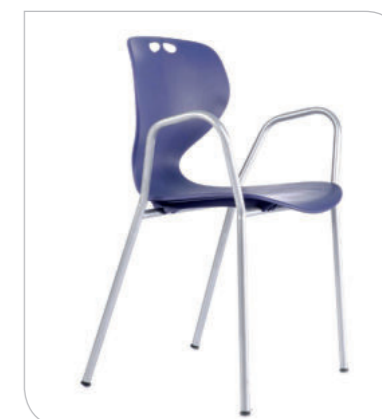

Sedia 4 gambe con braccioli

MOD.5172	H=31 cm.	U	R	M	L	G
	H=35 cm.	■	■	■	■	■
	H=38 cm.	■	■	■	■	■
	H=43 cm.	■	■	■	■	■
	H=46 cm.	■	■	■	■	■