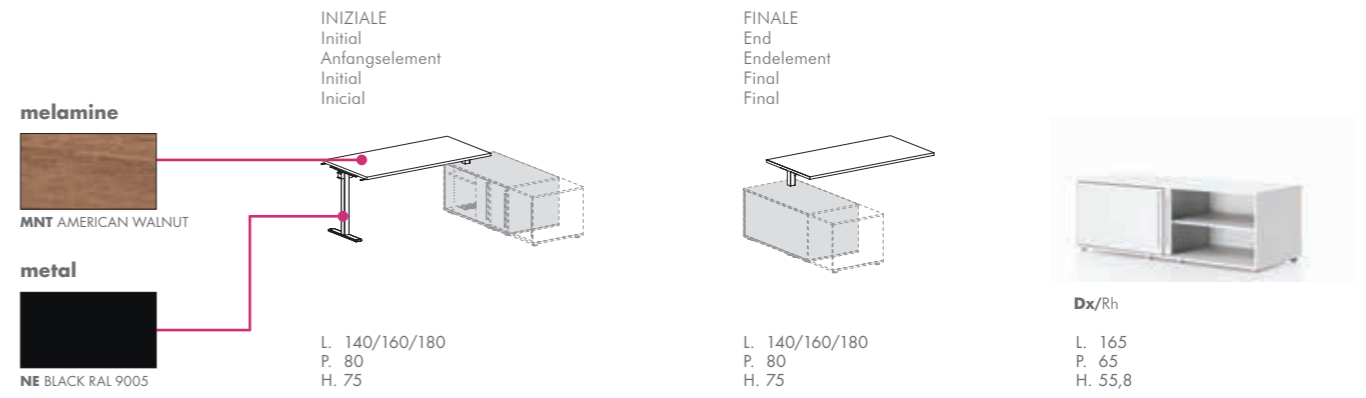

**FREZZA**

POP,  
operative system

**pop** tee

**melamine**

MBI WHITE

**metal**

BI WHITE RAL 9010

L. 140/160/180  
P. 80  
H. 75

**Dx/Rh**

L. 165  
P. 65  
H. 55,8

L. 120/140/160/180  
P. 80  
H. 75

L. 40  
P. 80  
H. 75