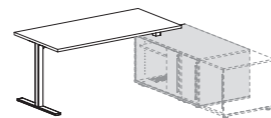

**FREZZA**

POP,  
operative system

**pop** tee

**melamine**

MBI WHITE

**metal**

BI WHITE RAL 9010

L. 140/160/180  
P. 80  
H. 75

**Dx/Rh**

L. 165  
P. 65  
H. 55,8

L. 120/140/160/180  
P. 80  
H. 75

L. 40  
P. 80  
H. 75