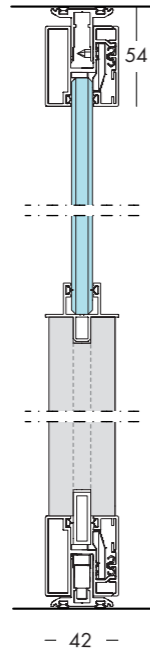

fREZZA

k evo

SEZIONI VERTICALI

Vertical Sections / Vertikalschnitte / Sections verticales / Secciones verticales

Parete divisoria vetrata
Glazed partition wall
Verglaste Wand
Cloison vitrée
Mampara acristalada

Parete divisoria cieca
Solid partition wall
Vollwand
Cloison pleine
Mampara ciega

Parete divisoria mista
Mixed partition wall
Gemischte Wand
Cloison mixte
Mampara mixta

Parete divisoria mista con profilo attrezzabile in alluminio
Mixed partition wall with aluminium profile
Gemischte Wand mit aluminiumprofil
Cloison mixte avec profil en aluminium
Mampara mixta con perfil aluminio equipable