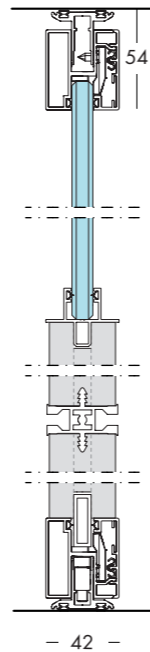

fREZZA

k evo

SEZIONI VERTICALI

Vertical Sections / Vertikalschnitte / Sections verticales / Secciones verticales

Parete divisoria vetrata
Glazed partition wall
Verglaste Wand
Cloison vitrée
Mampara acristalada

Parete divisoria cieca
Solid partition wall
Vollwand
Cloison pleine
Mampara ciega

Parete divisoria mista
Mixed partition wall
Gemischte Wand
Cloison mixte
Mampara mixta

Parete divisoria mista con profilo attrezzabile in alluminio
Mixed partition wall with aluminium profile
Gemischte Wand mit aluminiumprofil
Cloison mixte avec profil en aluminium
Mampara mixta con perfil aluminio equipable