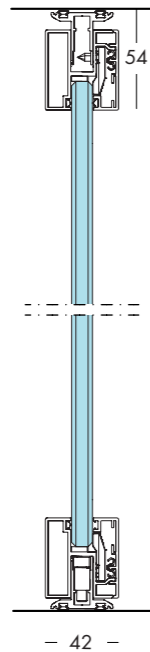

fREZZA

k evo

SEZIONI VERTICALI

Vertical Sections / Vertikalschnitte / Sections verticales / Secciones verticales

Parete divisoria vetrata
Glazed partition wall
Verglaste Wand
Cloison vitrée
Mampara acristalada

Parete divisoria cieca
Solid partition wall
Vollwand
Cloison pleine
Mampara ciega

Parete divisoria mista
Mixed partition wall
Gemischte Wand
Cloison mixte
Mampara mixta

Parete divisoria mista con profilo attrezzabile in alluminio
Mixed partition wall with aluminium profile
Gemischte Wand mit aluminiumprofil
Cloison mixte avec profil en aluminium
Mampara mixta con perfil aluminio equipable