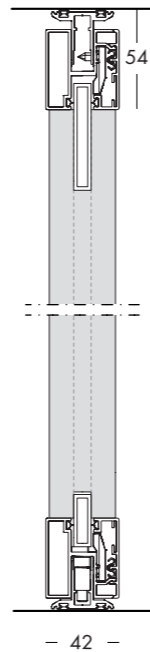

fREZZA

k evo

SEZIONI VERTICALI

Vertical Sections / Vertikalschnitte / Sections verticales / Secciones verticales

Parete divisoria vetrata
Glazed partition wall
Verglaste Wand
Cloison vitrée
Mampara acristalada

Parete divisoria cieca
Solid partition wall
Vollwand
Cloison pleine
Mampara ciega

Parete divisoria mista
Mixed partition wall
Gemischte Wand
Cloison mixte
Mampara mixta

Parete divisoria mista con profilo attrezzabile in alluminio
Mixed partition wall with aluminium profile
Gemischte Wand mit aluminiumprofil
Cloison mixte avec profil en aluminium
Mampara mixta con perfil aluminio equipable