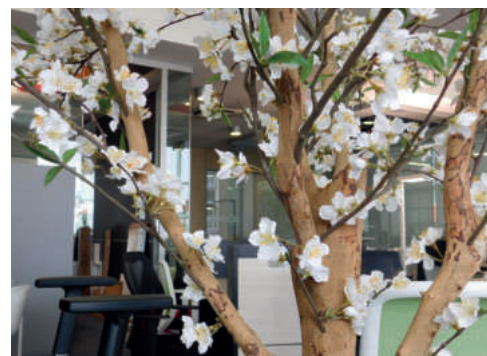

Prezzi

da listino: € 699,00

promozione: €559,00 + IVA

Ciliegio

Il ciliegio giapponese è un albero che attira ogni anno migliaia di visitatori nella sua terra nativa. Porta molta luce negli ambienti con i suoi fiori bianchi fatti in tessuto e i suoi 2 metri e 40 di altezza